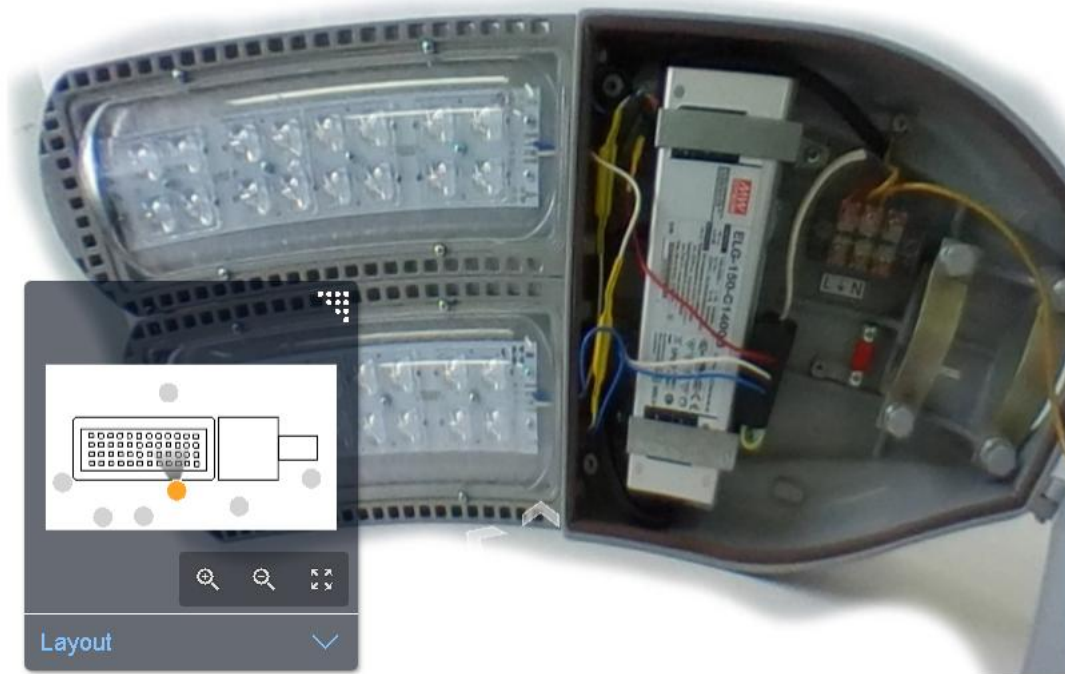

LED ПРОЕКТИ В 3D

ПРОДУКЦИЯ В 3D

КОНТАКТЫ

Светильник мощностью 120 Вт

Видео Атилас

15.05.2018

НАУКОВО-ДОСЛІДНА ЛАБОРАТОРІЯ -2

09.05.2018